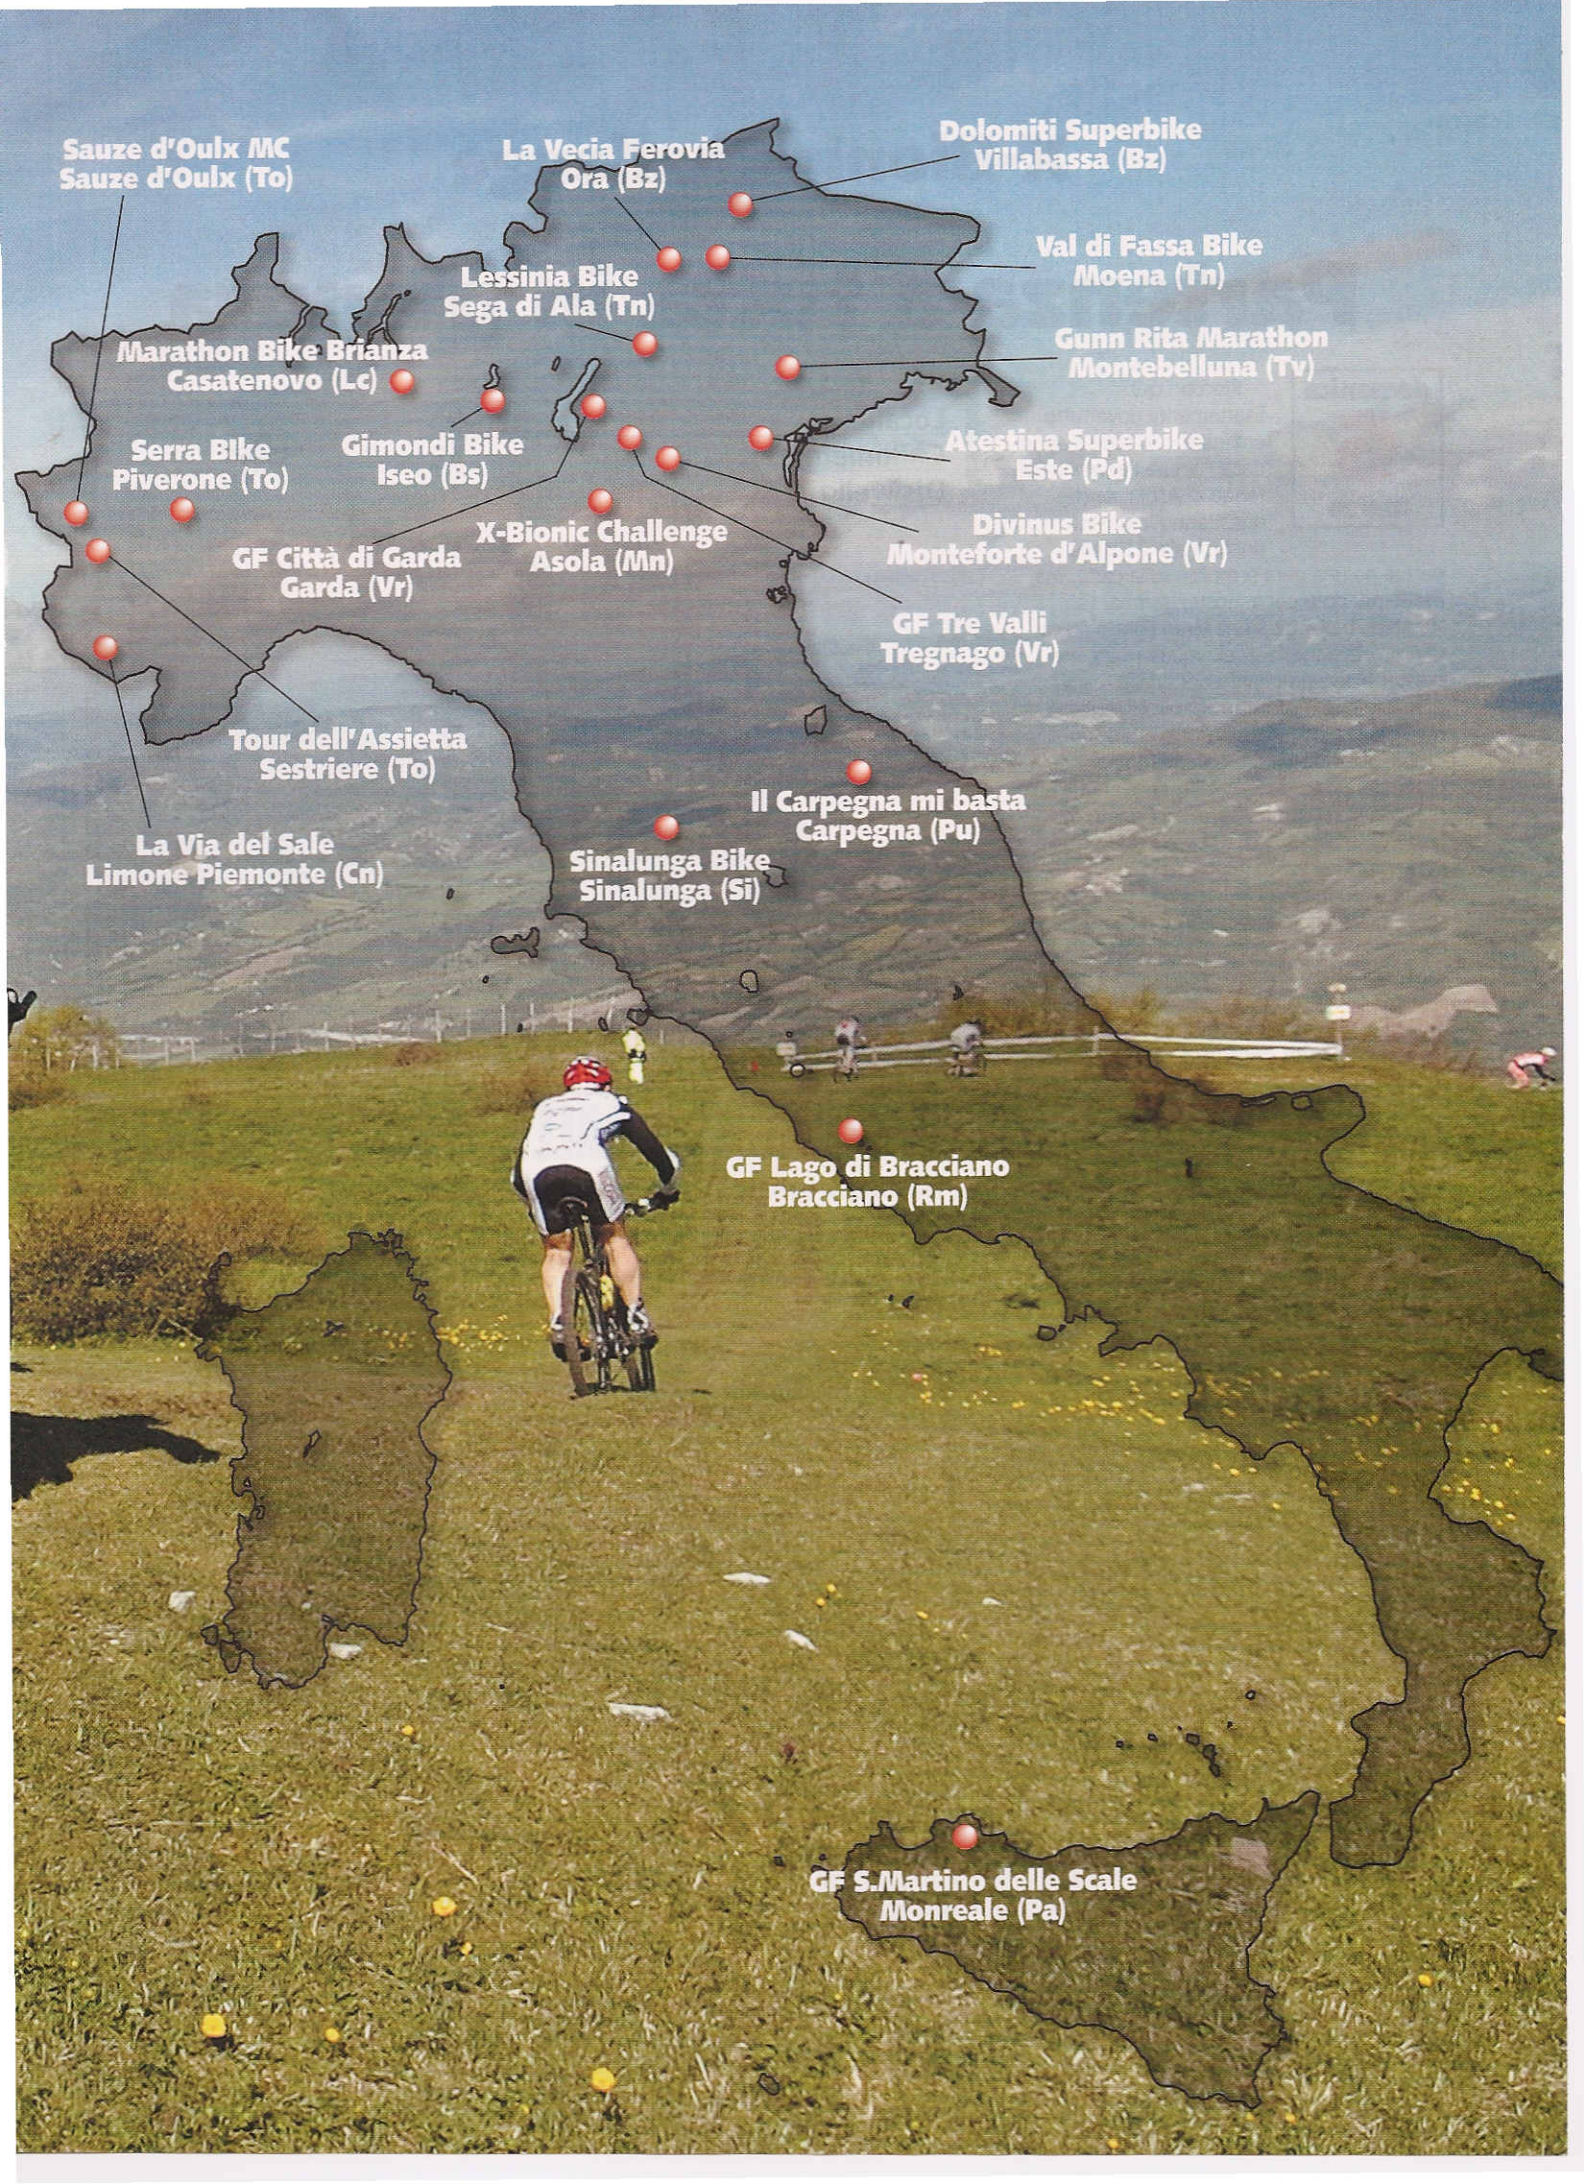

# Inseguiremo le 21 stelle fino in Sicilia

Ecco finalmente tutte le 20 prove che compongono il calendario della challenge di MTB Magazine per il prossimo anno. Quattro "special entry" che animeranno la stagione, ma la grande novità è l'inserimento della Gran Fondo San Martino delle Scale che si disputerà a Monreale in provincia di Palermo. I "cacciatori di stelle" del Sud Italia ora avranno più possibilità di cucirsi addosso il tanto desiderato scudetto tricolore

GF Tre Valli  
Tregnago (Vr)

La Via del Sale  
Limone Piemonte (Cn)

Il Carpegna mi basta  
Carpegna (Pu)

Sinalunga Bike  
Sinalunga (Si)

GF Lago di Bracciano  
Bracciano (Rm)

GF S.Martino delle Scale  
Monreale (Pa)

# Secondo periodo

Le aventi diritto del secondo periodo, quello che va dal 1° maggio al 30 giugno, sono equamente divise tra due regioni storiche per la Mtb italiana. L'8 maggio si va in provincia di Torino per la Serra Bike, su un tracciato intorno al Lago di Viverone. Due settimane dopo, tappa in quel di Monteforte per la Divinus Bike. Il 26 giugno una delle tre concomitanze del Prestigio 2011. Si può scegliere tra le tre stelle della Via del Sale o le quattro della Gunn Rita Marathon, che ospiterà anche il mondiale di specialità.

La gara dei big si correrà però su un percorso con chilometraggio maggiore rispetto ai nervosi 76 chilometri che saranno teatro delle imprese, altrettanto epiche, degli aspiranti allo scudetto. La gara sarà sempre organizzata dall'esperto team di Pedali di Marca capitanato alla grande da Massimo Panighel. Con ogni probabilità questa sarà l'ultima edizione della gara trevigiana, che nel giro di tre anni ha raggiunto la gloria ospitando campionato italiano, europeo e, appunto, mondiale tutti di seguito. Il percorso è molto nervoso, un continuo susseguirsi di salite ripide e discese "velenose". E' definito da molti come un lunghissimo Xc.